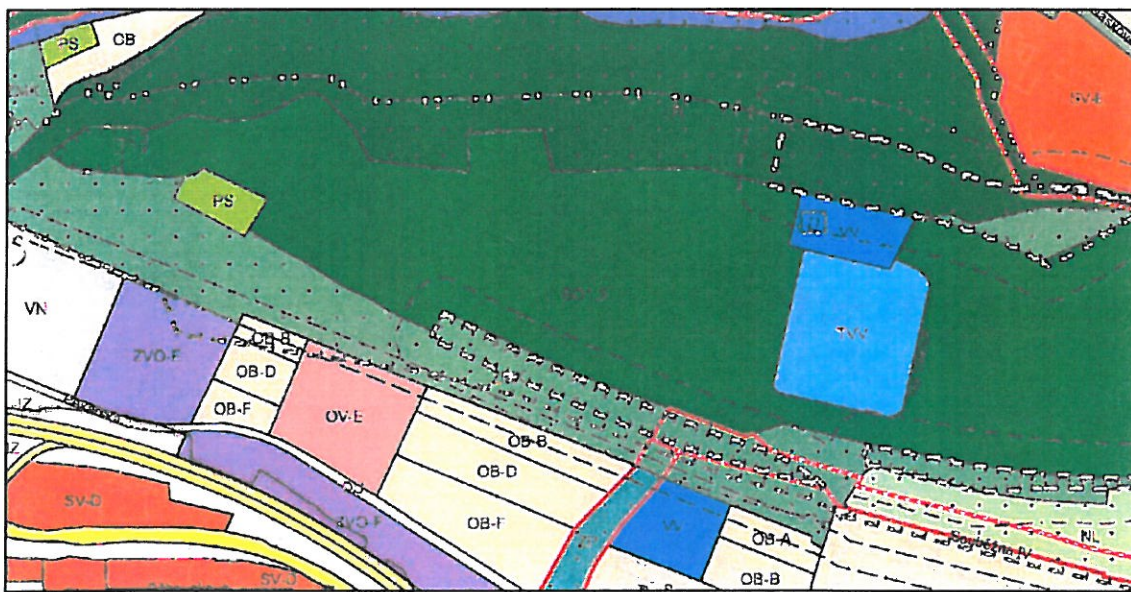

FINEP CZ a.s.
MČ Praha 5

Katastr: Jinonice

Pozemek: „Areál Jinonice“ (1394/1, 1396/1, 1397, 1398/1, 1398/2, 1399, 1400, 1401, 1346/1, 1346/2, 1346/3....)

Změna: obytná zástavba

Stav: SO1, 3; ZMK, ÚSES

Návrh: OB, SO3, S4, ÚSES

PLATNÝ STAV ÚP: ZMK, SO1, SO3, VPS, ÚSES

MĚŘÍTKO 1:10 000

NAVRHOVANÁ ZMĚNA: OB, SO3, S4, ÚSES

MĚŘÍTKO 1:10 000